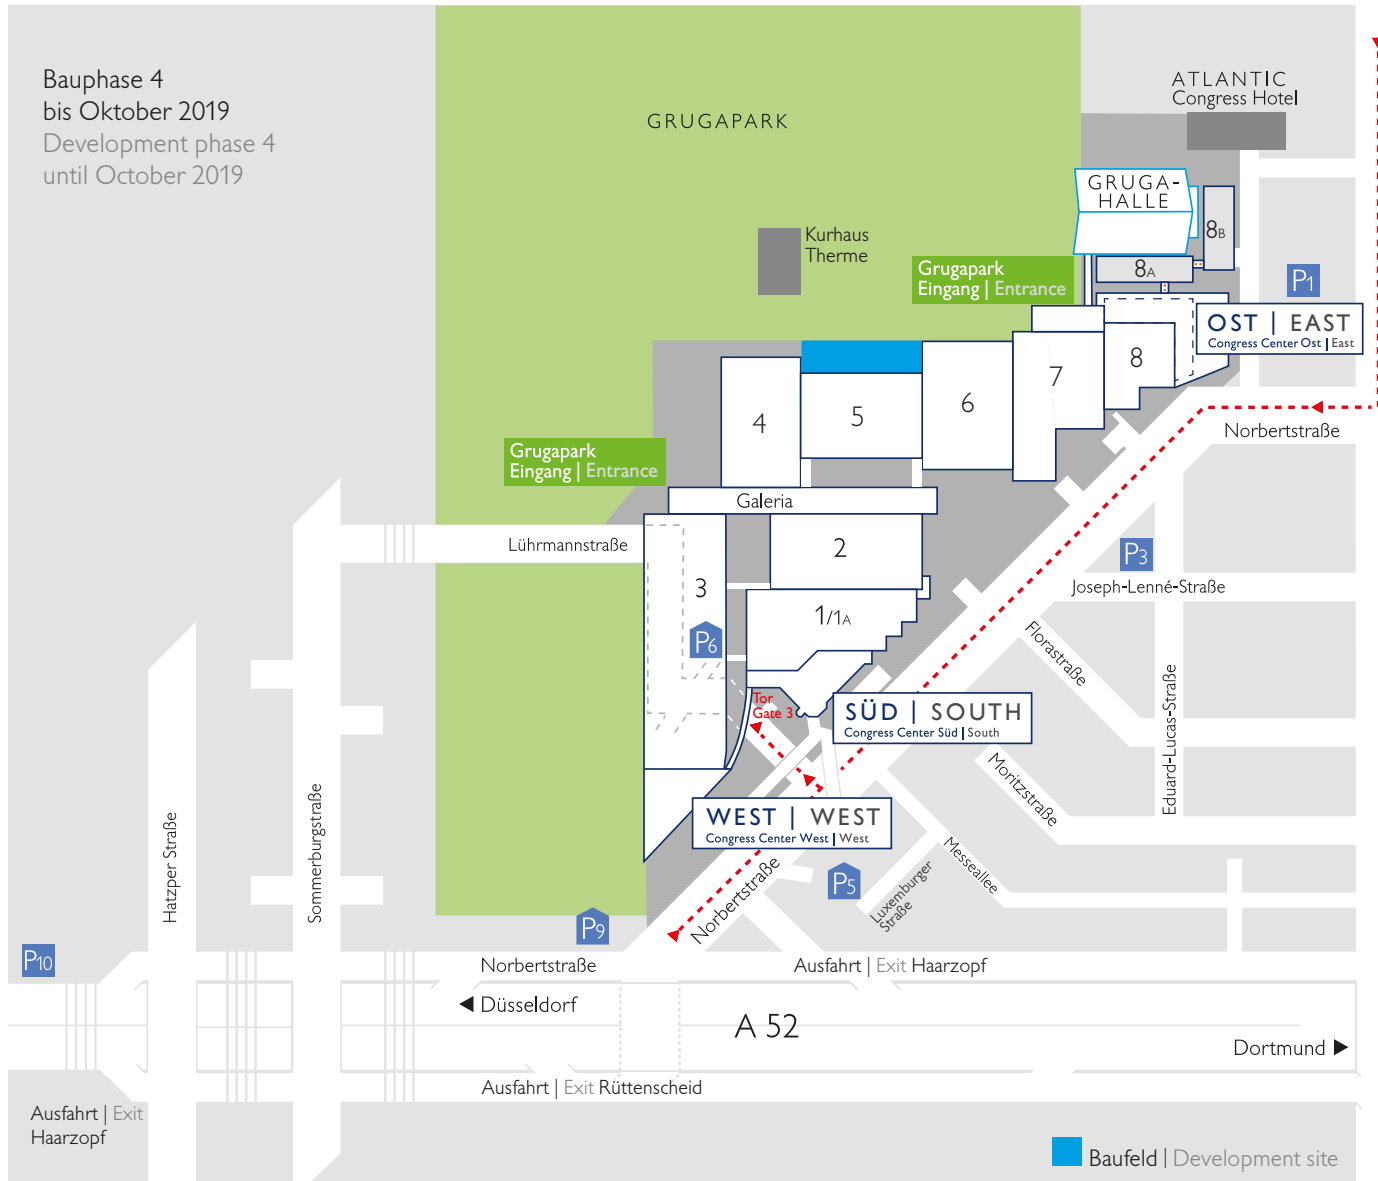

# ANFAHRT TOR 3 DIRECTIONS TO THE GATE 3

Bauphase 4  
bis Oktober 2019  
Development phase 4  
until October 2019

## ANREISE ÜBER DIE A52 ARRIVING VIA THE A52

Aus Richtung Bochum bzw. Düsseldorf kommend nehmen Sie bitte die Ausfahrt Nr. 27 (Essen-Haarzopf) resp. Nr. 28 (Essen-Rüttenscheid). Folgen Sie der „Norbertstraße“ für ca. 350m und biegen dann links in die „Lührmannstraße“ ein. Nach ca. 50m erreichen Sie rechts die Einfahrt Tor 3.  
Coming from Bochum and Düsseldorf, please take exit no. 27 (Essen-Haarzopf), resp. no. 28 (Essen-Rüttenscheid). Follow „Norbertstraße“ for about 350m and then turn left into „Lührmannstraße“. After about 50m, you will reach the entrance to gate 3 on the right.

## ANREISE ÜBER DIE B224 ARRIVING VIA THE B224

Aus Richtung Essener Innenstadt bzw. A 40 kommend biegen Sie rechts in die „Norbertstraße“ und dann nach ca. 660m rechts in die „Lührmannstraße“ ein. Nach ca. 50m erreichen Sie rechts die Einfahrt Tor 3.  
Coming from downtown Essen or the A 40, turn right into „Norbertstraße“ and then after about 660m right again into „Lührmannstraße“. After about 50m, you will reach the entrance to gate 3 on the right.