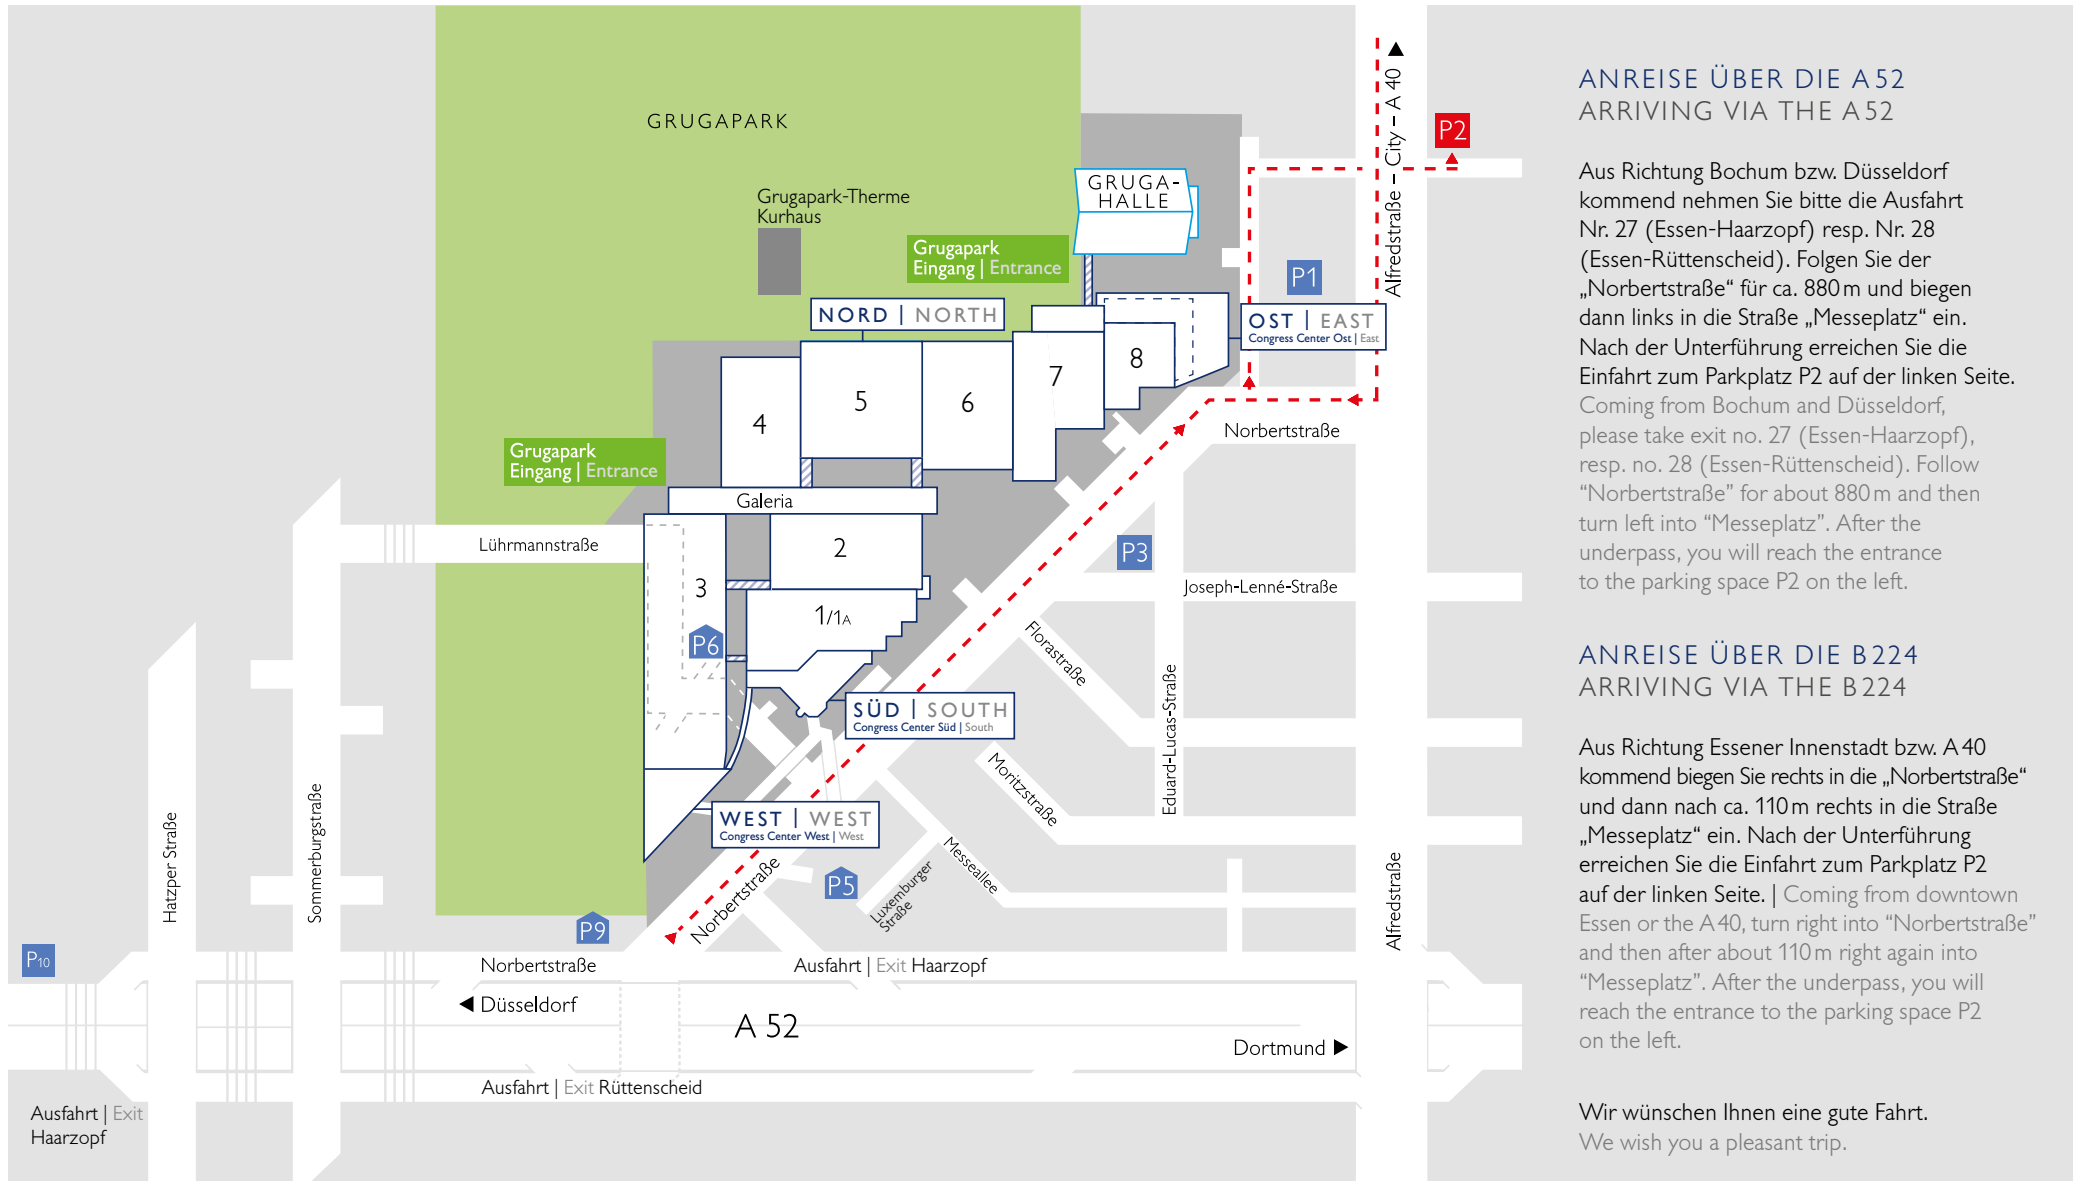

# ANFAHRT PARKPLATZ P2

## DIRECTIONS TO THE PARKING SPACE P2

### ANREISE ÜBER DIE A52 ARRIVING VIA THE A52

Aus Richtung Bochum bzw. Düsseldorf kommend nehmen Sie bitte die Ausfahrt Nr. 27 (Essen-Haarzopf) resp. Nr. 28 (Essen-Rüttenscheid). Folgen Sie der „Norbertstraße“ für ca. 880m und biegen dann links in die Straße „Messeplatz“ ein. Nach der Unterführung erreichen Sie die Einfahrt zum Parkplatz P2 auf der linken Seite.  
Coming from Bochum and Düsseldorf, please take exit no. 27 (Essen-Haarzopf), resp. no. 28 (Essen-Rüttenscheid). Follow “Norbertstraße” for about 880m and then turn left into “Messeplatz”. After the underpass, you will reach the entrance to the parking space P2 on the left.

### ANREISE ÜBER DIE B224 ARRIVING VIA THE B224

Aus Richtung Essener Innenstadt bzw. A40 kommend biegen Sie rechts in die „Norbertstraße“ und dann nach ca. 110m rechts in die Straße „Messeplatz“ ein. Nach der Unterführung erreichen Sie die Einfahrt zum Parkplatz P2 auf der linken Seite. | Coming from downtown Essen or the A40, turn right into “Norbertstraße” and then after about 110m right again into “Messeplatz”. After the underpass, you will reach the entrance to the parking space P2 on the left.