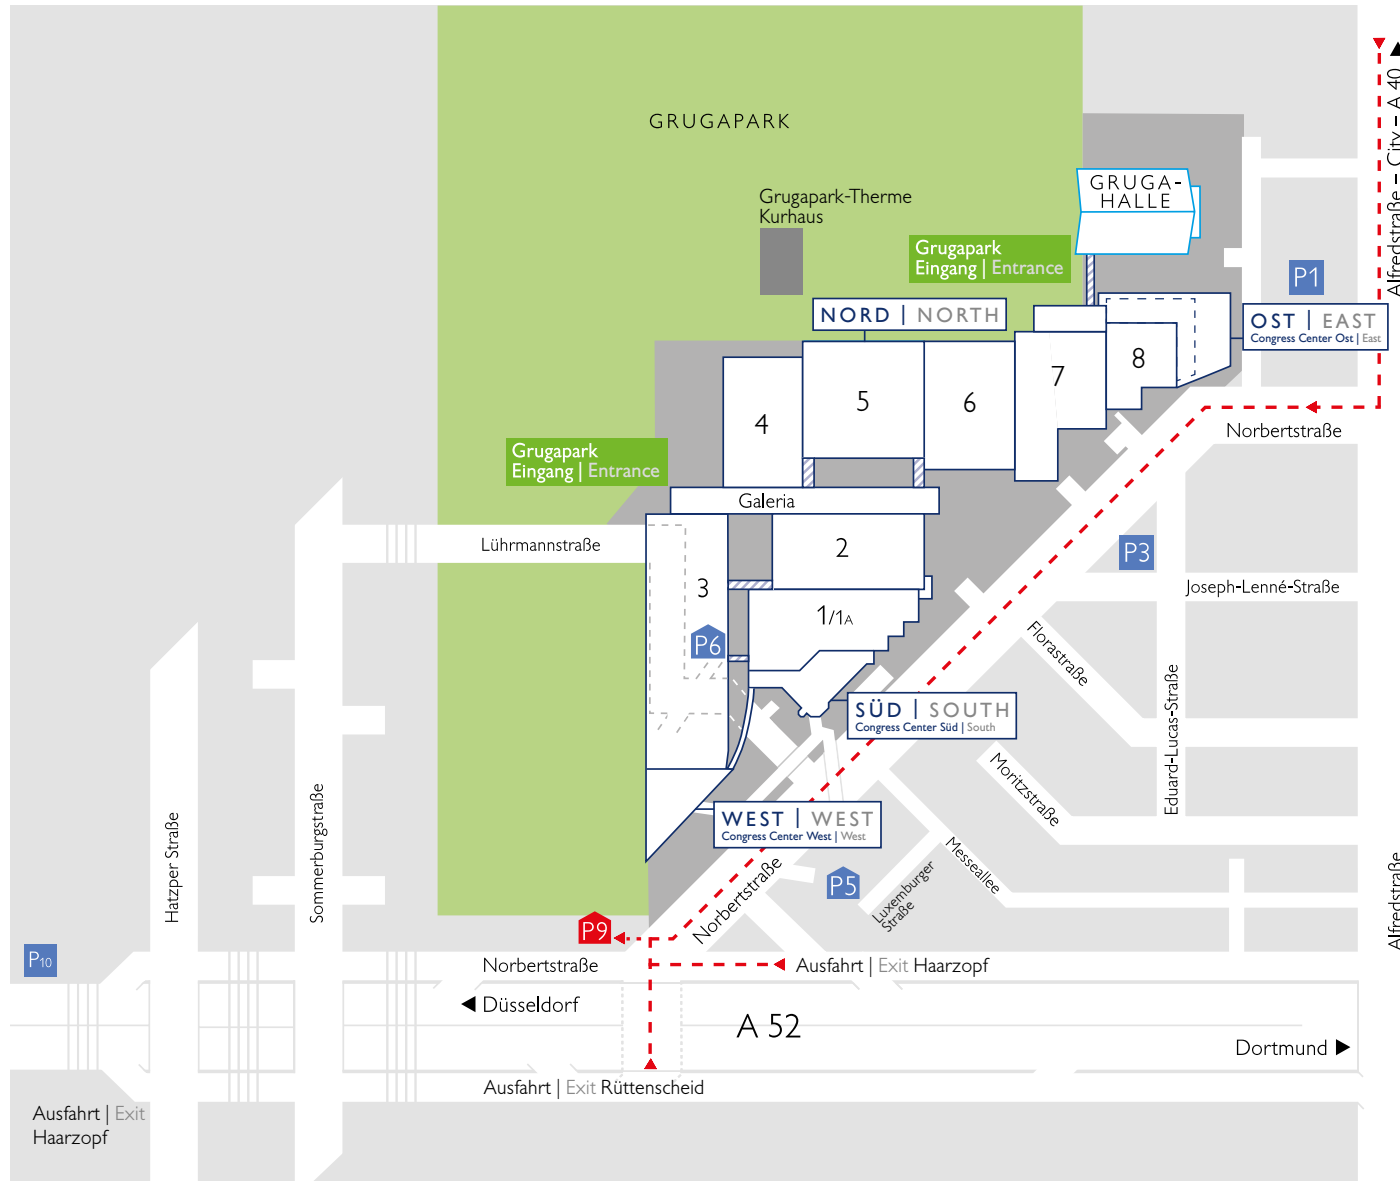

ANFAHRT PARKHAUS P9 DIRECTIONS TO THE CAR PARK P9

ANREISE ÜBER DIE A52 ARRIVING VIA THE A52

Aus Richtung Bochum bzw. Düsseldorf kommend nehmen Sie bitte die Ausfahrt Nr. 27 (Essen-Haarzopf) resp. Nr. 28 (Essen-Rüttenscheid).
Aus Richtung Düsseldorf kommend unterqueren Sie die A52 und biegen dann links ab.
Aus Richtung Bochum kommend fahren sie geradeaus und überqueren die „Norbertstraße“.
Coming from Bochum and Düsseldorf, please take exit no. 27 (Essen-Haarzopf), resp. no. 28 (Essen-Rüttenscheid).
Coming from Düsseldorf, cross below the A52 and then turn left.
Coming from Bochum, continue straight and cross "Norbertstraße".

ANREISE ÜBER DIE B224 ARRIVING VIA THE B224

Aus Richtung Essener Innenstadt bzw. A40 kommend biegen Sie rechts in die „Norbertstraße“.
Nach ca. 960m erreichen Sie rechts das Parkhaus P9.
Coming from downtown Essen or the A40, turn right into "Norbertstraße". After about 960m, you will reach the car park P9 on the right.