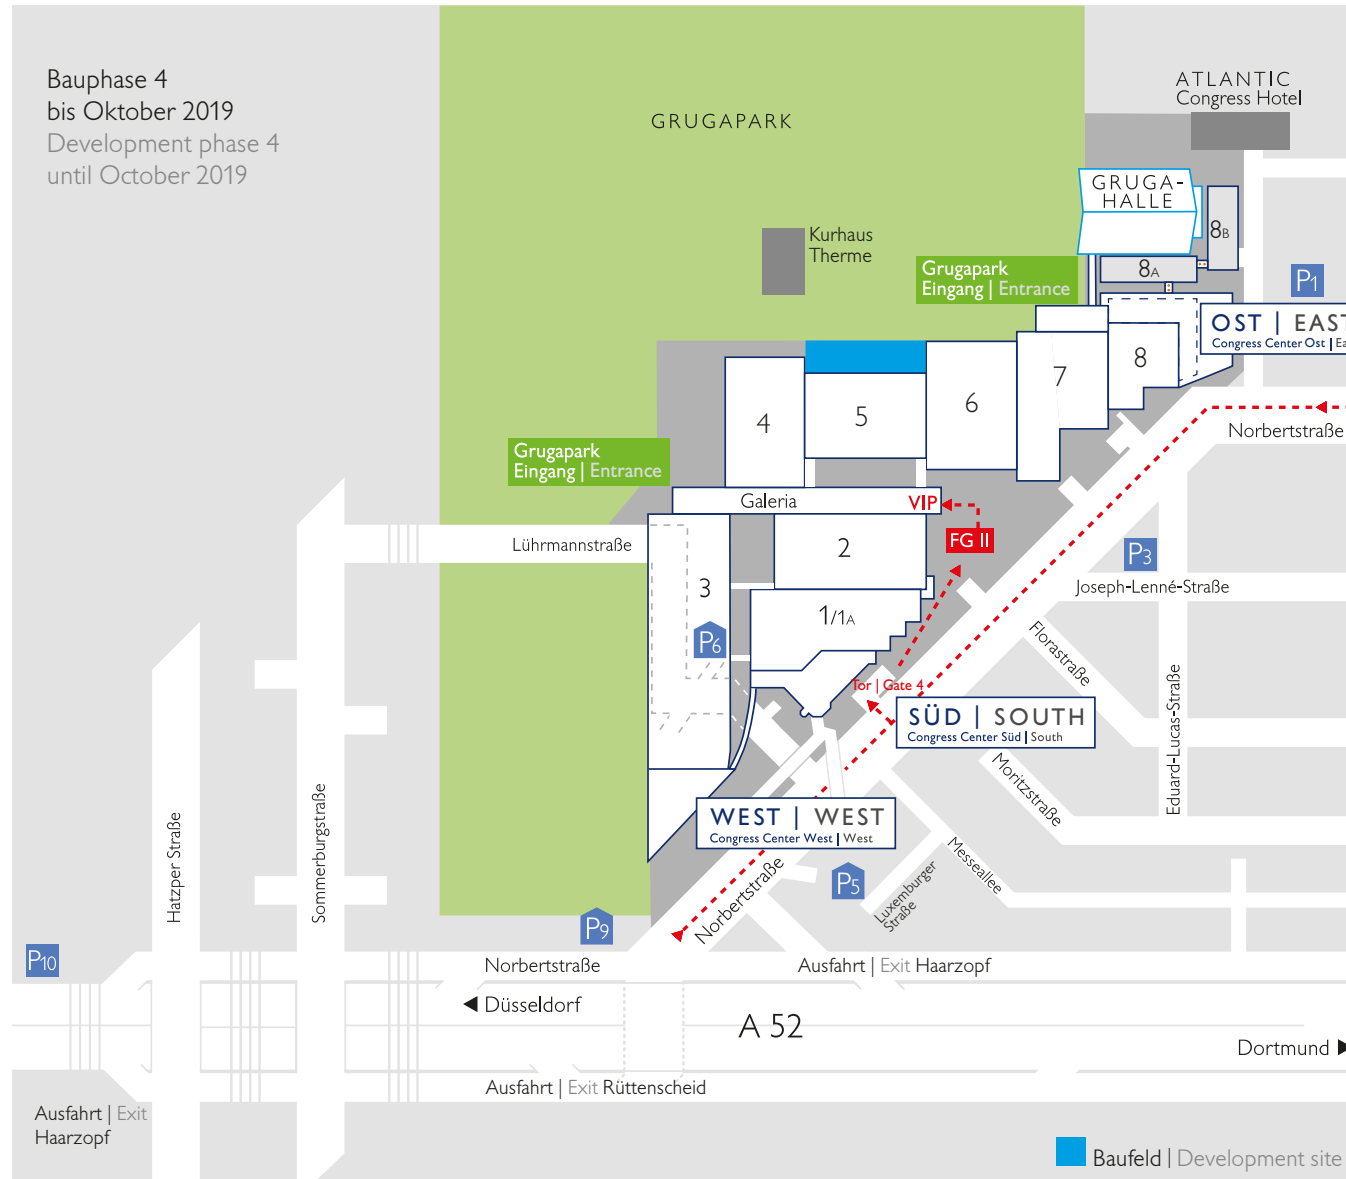

VIP-VORFAHRT GALERIA VIP ACCESS GALERIA

über Tor 4/FG II | via gate 4/FG II

ANREISE ÜBER DIE A52 ARRIVING VIA THE A52

Aus Richtung Bochum bzw. Düsseldorf kommend nehmen Sie bitte die Ausfahrt Nr. 27 (Essen-Haarzopf) resp. Nr. 28 (Essen-Rüttenscheid). Folgen Sie der „Norbertstraße“ für ca. 450m und biegen Sie dann an der zweiten Ampel links in die Einfahrt Tor 4 ab. Fahren Sie über das FG II vor bis zur Galeria.

Coming from Bochum and Düsseldorf, please take exit no. 27 (Essen-Haarzopf), resp. no. 28 (Essen-Rüttenscheid). Follow „Norbertstraße“ for about 450 m and then turn left at the second traffic light into the entrance to Gate 4. Proceed on the FG II to the Galeria.

ANREISE ÜBER DIE B224 ARRIVING VIA THE B224

Aus Richtung Essener Innenstadt bzw. A 40 kommend biegen Sie rechts in die „Norbertstraße“ und dann nach ca. 550m rechts in die Einfahrt Tor 4.

Coming from downtown Essen or the A40, turn right into „Norbertstraße“ and then after about 550 m right again into the entrance to Gate 4.